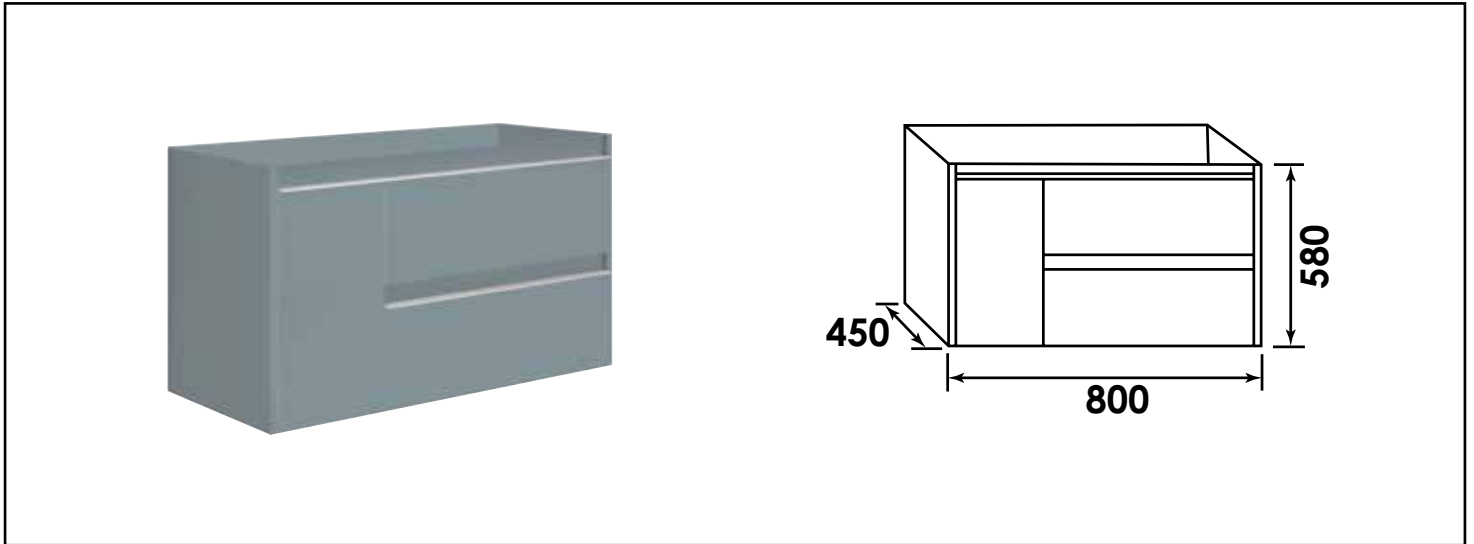

Référence : **401512024**

BLOC MEUBLE À SUSPENDRE BOSTON - LARG. 80 CM - BLEU BLEUET

<p>CARACTÉRISTIQUES</p>	<p>Caisson complet à suspendre finition Bleu bleuét Dimensions : Largeur : 80cm x Profondeur : 45cm x Hauteur : 58cm Corps de meuble avec vide sanitaire Structure du caisson (façade et corps) en panneaux de particules revêtu MDF, épaisseur : 16mm 2 tiroirs et 1 porte en panneau de particules à ouverture totale et fermeture amortie Poignées en aluminium chromé 2 points de fixation murale Accessoires en options : pieds réglables en hauteur : de 29 à 31cm Livré pré-monté, sans robinetterie, sans visserie de fixation murale, sans vidage, sans plan vasque, sans miroir Fabrication européenne Norme PEFC Ecotaxe en sus</p>
<p>APPLICATIONS</p>	<p>Equipement de salle de bain</p>
<p>COMPATIBILITÉ</p>	<p>Veiller à l'encombrement nécessaire au montage et à la pose du meuble</p>
<p>PRÉCAUTION D'EMPLOI</p>	<p>Le montage et l'installation doivent être fait dans le respect des règles de l'art.</p>
<p>SPECIFICATIONS D'INSTALLATION</p>	<p>Permet l'équipement sanitaire des salles de bains et cuisine. N'est pas adapté pour une application autre que celle décrite ci-dessus. Notre garantie porte sur les défauts de matière ou de fabrication et s'applique dans les conditions définies par le fabricant. La garantie ne couvre pas les consommables, l'usure normale, les pièces mobiles, les dommages dus aux chocs</p>
<p>PRESCRIPTION DE POSE</p>	<ul style="list-style-type: none"> • Livré pré-monté (sans robinetterie, sans visserie de fixation murale, sans vidage, sans plan vasque, sans miroir) • De conception française et de fabrication européenne